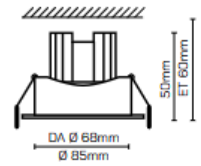

LED Einbaustrahler d:82 - IP54

122315-LW25-R5 10-4000-1-W-D-IP54-6

Utsch • Huber

Lichtsysteme

Einbaustrahler aus Aluminium, weiß, mit rückversetzerm LED-Einsatz, und Scheibe, IP54, starr LED Einsatz 10W, 4000K, 1305lm, mit 30° Linse, CRI>90Ra, inkl. DALI Konverter

Systemleistung [W]	10W	Leuchtmittel	LED
Lichtstrom [lm]	1305	Lichtfarbe [K]	4000
CRI	>90	Betriebsgerät	inkl. DALI Konverter
Lichtaustritt	30°	Spannung[V]	230V
Schutzart [IP]	IP54	Durchmesser Ø [mm]	82mm
Einbautiefe [mm]	96mm	Gehäusefarbe	weiß
Befestigungsart	Einbau starr	Deckenausschnitt Ø [mm]	77mm